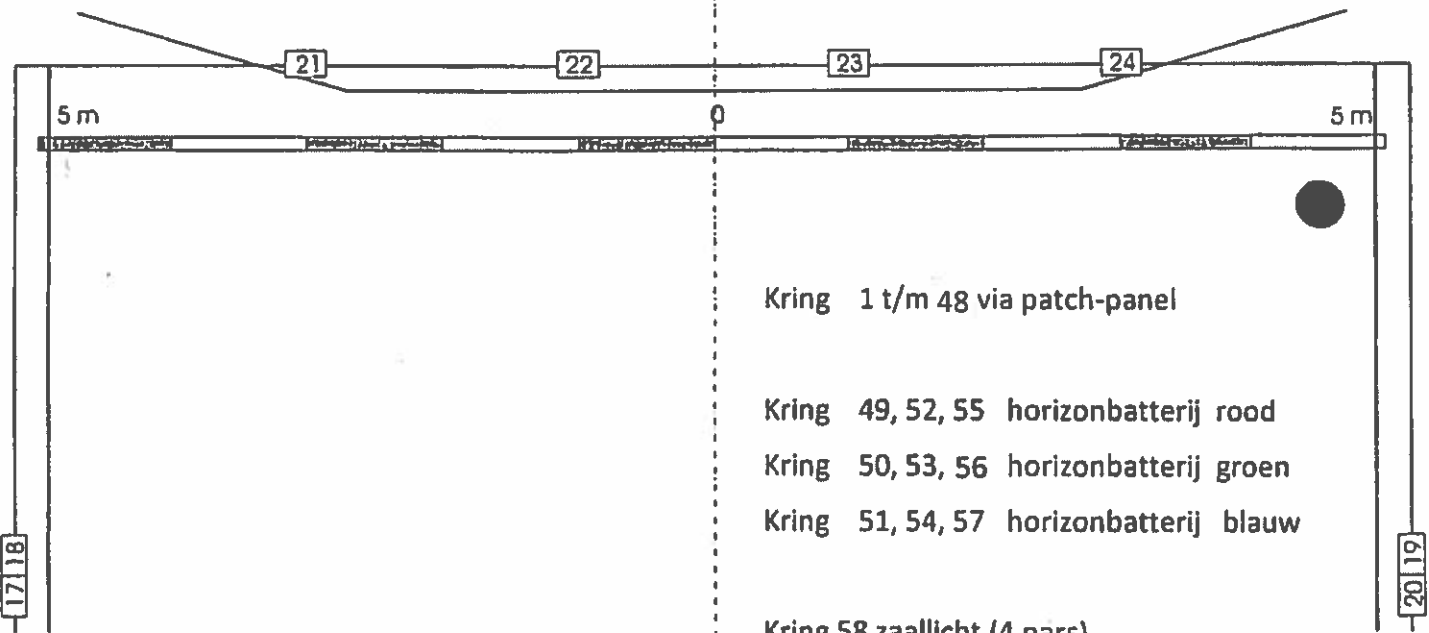

tegenlichtbrug

tussenbrug

portaalbrug

Kring 1 t/m 48 via patch-panel

Kring 49, 52, 55 horizonbatterij rood

Kring 50, 53, 56 horizonbatterij groen

Kring 51, 54, 57 horizonbatterij blauw

Kring 58 zaallicht (4 pars)