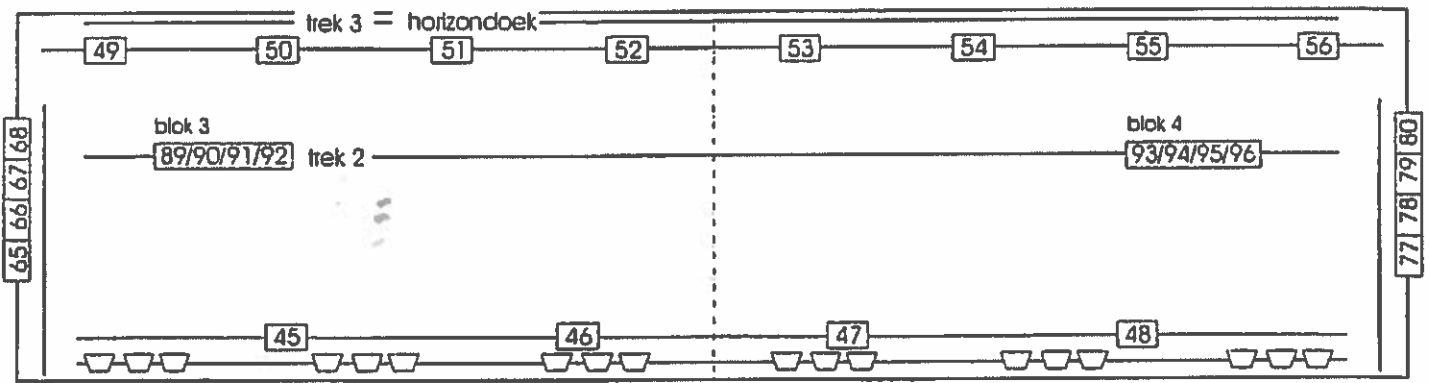

tegenlichtbrug

tussenbrug

portaalbrug

Kring 1 t/m 48 via patch-panel

Kring 49, 52, 55 horizonbatterij rood

Kring 50, 53, 56 horizonbatterij groen

Kring 51, 54, 57 horizonbatterij blauw

Kring 58 zaallicht (4 pars)