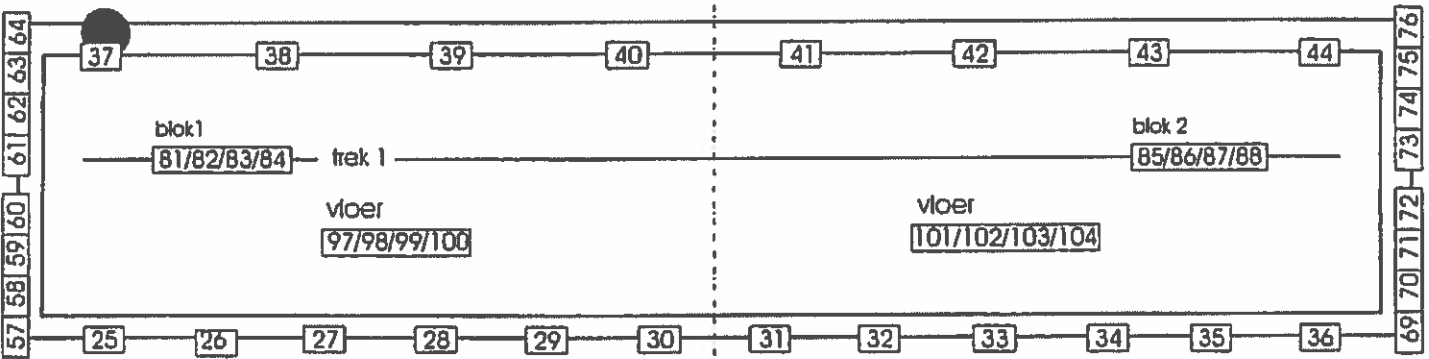

tegenlichtbrug

tussenbrug

portaalbrug

Kring 1 t/m 48 via patch-panel

Kring 49, 52, 55 horizonbatterij rood

Kring 50, 53, 56 horizonbatterij groen

Kring 51, 54, 57 horizonbatterij blauw

Kring 58 zaallicht (4 pars)