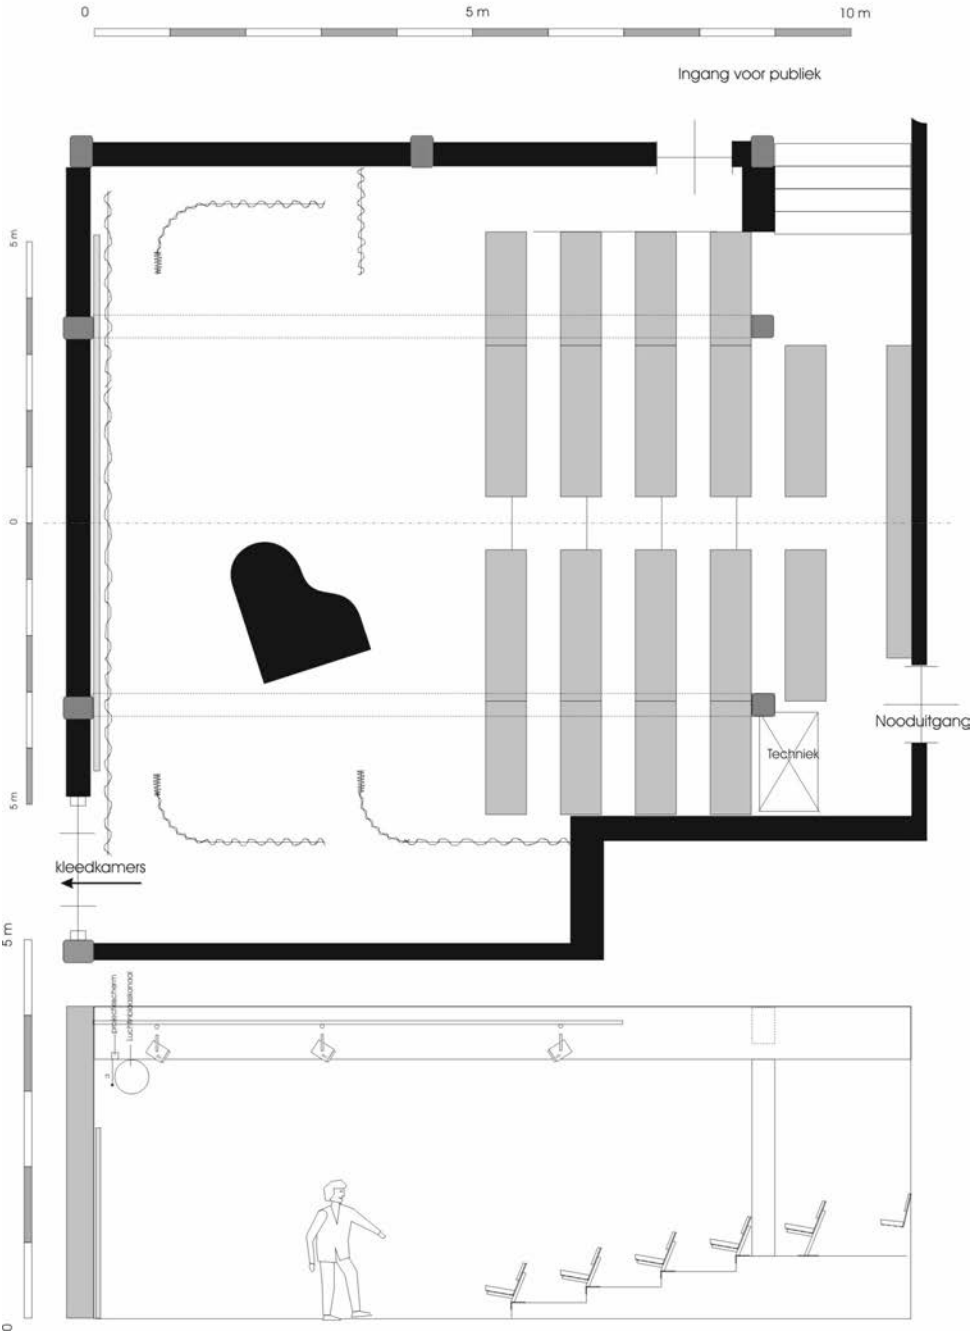

Karolingenzaal / plattegrond en doorsnede