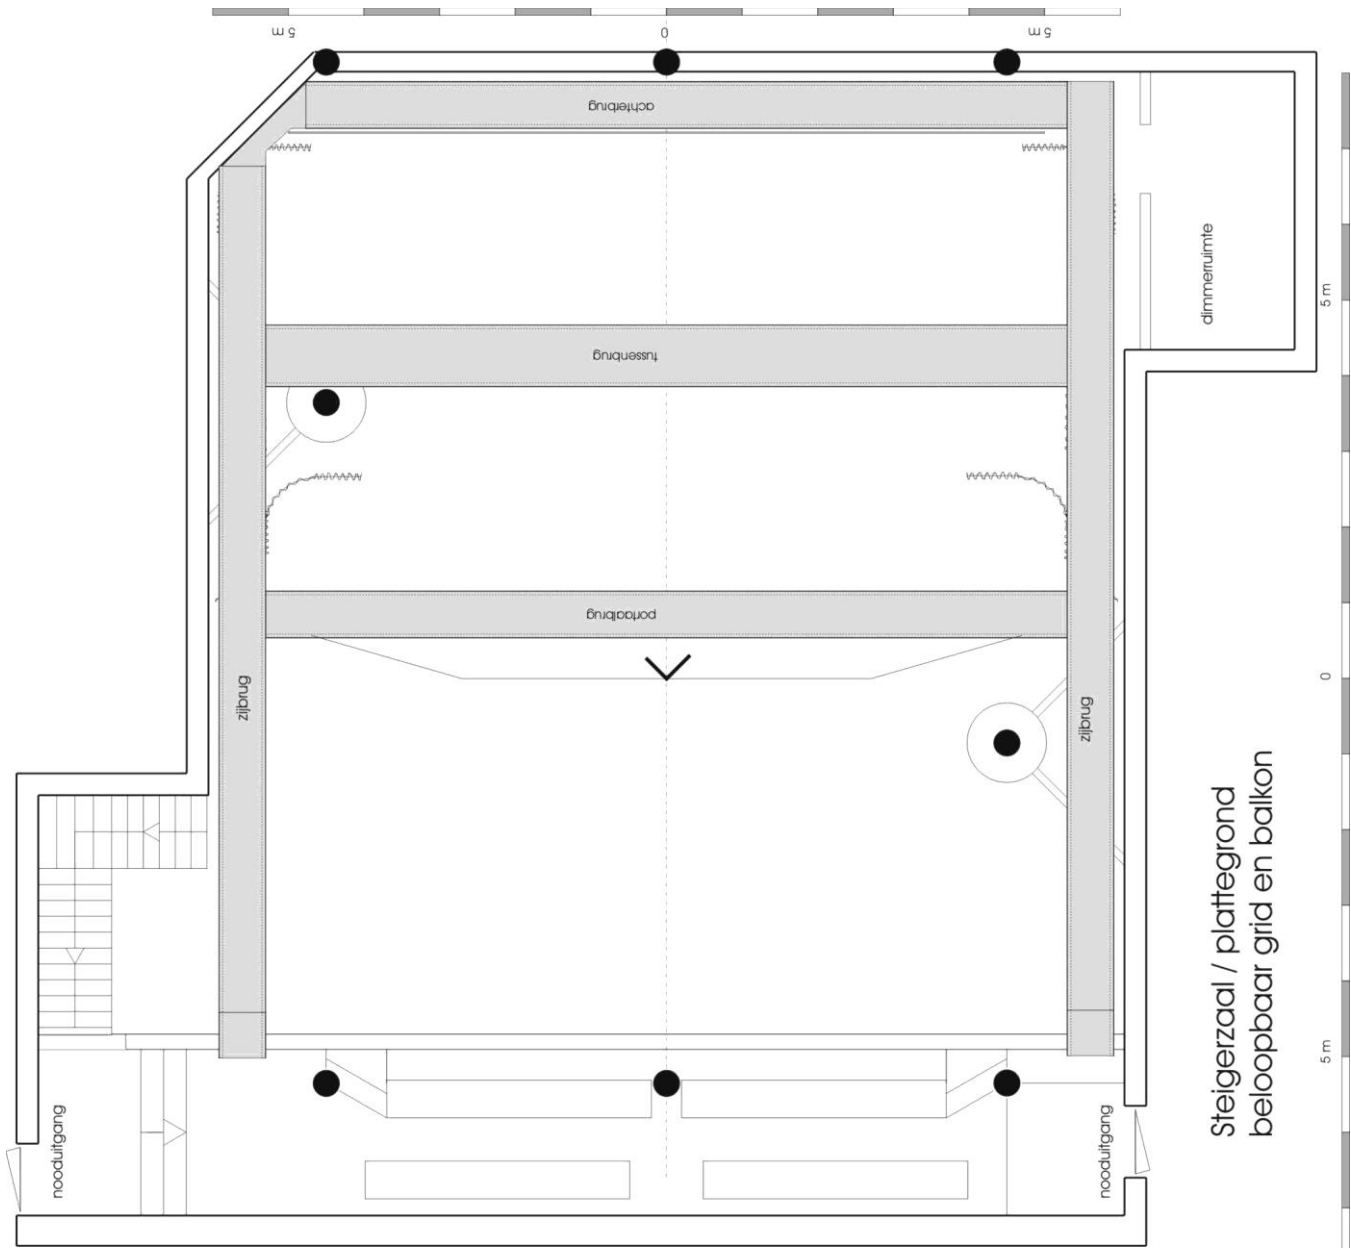

Technische lijst Steigerzaal

Laad- en losadres:

Ridderstraat 23
6511 TM Nijmegen
T: 024-3273911

Algemeen:

- Zaalcapaciteit: 144 personen (inclusief balkon)
- Speelvlak: 8m breed, 7,20m diep, 4,50m hoog
- 1 kleedkamer met douche (eventueel mogelijkheid meerdere kleedkamers te reserveren)
- Laad- en los: maximale opening is 1,60m breed bij 2,00m hoog.
- Regietafel techniek achter in de zaal
- Zaal is voorzien van loopgrid.
- 2 vrije trekken, 1 trek voor horizontadoek
- Zwart fond en zijzwart/poten aan rails
- Zwart voordoek
- Backstage, samen met Karolingenzaal
- Beamer, 7000 ansilumen op vaste positie in 'portaalbrug' aanwezig met shutter.
- Elektrisch bediend filmscherm achterkant middenbrug. (hxb: 2,76 x 4,90m.)
- Kawai R1 concertvleugel (195cm, 3 pedalen)
- ASL intercom met aansluiting regie en toneel rechts

- Zaallicht:
 - o Kanaal 58 (4 x Par)
 - o Kanaal 59 (plafondspots)
 - o Kanaal 60 (wandlampjes)

Podium netto 7,20 m diep (Nulpunt tot horizondoek); bruto 7,50 m diep (nulpunt tot achtermuur) en 8,00 á 10,40 m breed (breedte is afhankelijk van inrichting coulissen, links staat een kolom)
 Er zijn 3 coulissen links en rechts.
 Het podium is voorzien van een voordeek, achterdoek en horizondoek.

10 m

5 m

0

5 m

Steigerzaal / doorsnede