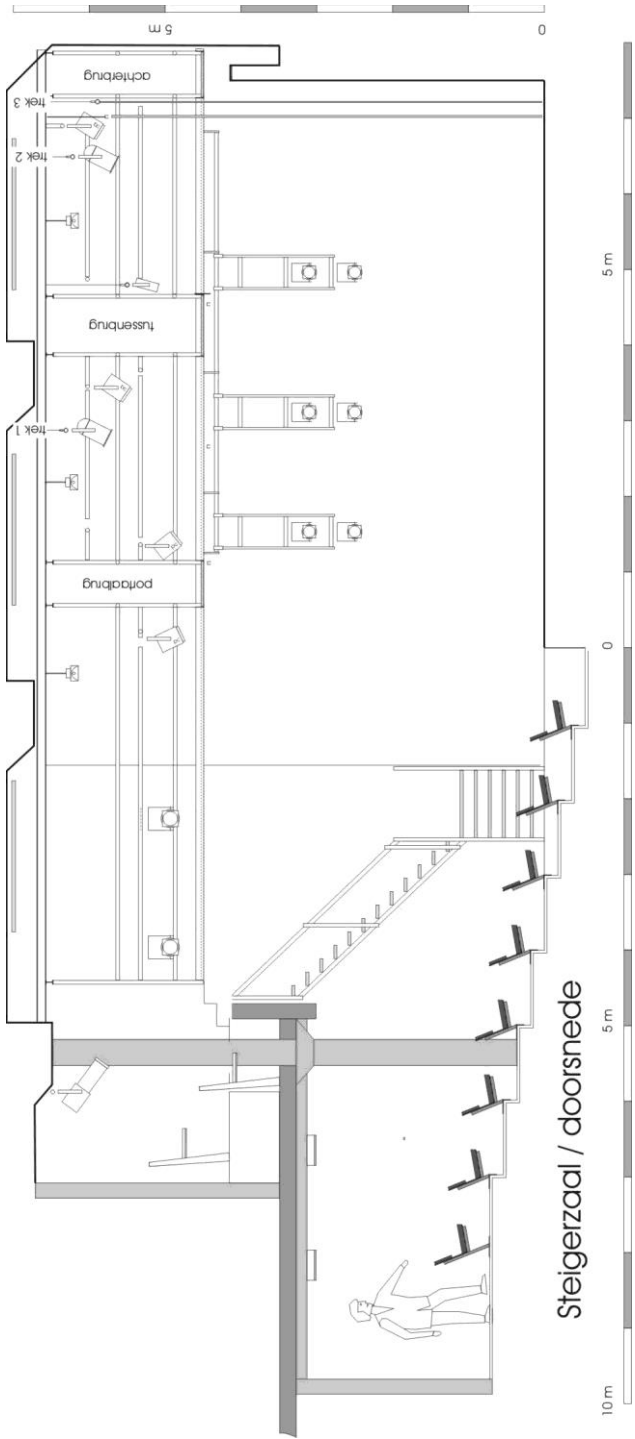

Technische lijst Steigerzaal

Laad- en losadres:

Ridderstraat 23
6511 TM Nijmegen
T: 024-3273911

Algemeen:

- Zaalcapaciteit: 144 personen (inclusief balkon)
- Speelvlak: 8m breed, 7,20m diep, 4,50m hoog
- 1 kleedkamer met douche (eventueel mogelijkheid meerdere kleedkamers te reserveren)
- Laad- en los: maximale opening is 1,60m breed bij 2,00m hoog.
- Regietafel techniek achter in de zaal
- Zaal is voorzien van loopgrid.
- 2 vrije trekken, 1 trek voor horizontadoek
- Zwart fond en zijzwart/poten aan rails
- Zwart voordoek
- Backstage, samen met Karolingenzaal
- Beamer, 7000 ansilumen op vaste positie in 'portaalbrug' aanwezig met shutter.
- Elektrisch bediend filmscherm achterkant middenbrug. (hxb: 2,76 x 4,90m.)
- Kawai R1 concertvleugel (195cm, 3 pedalen)
- ASL intercom met aansluiting regie en toneel rechts

Licht:

- 51 vrije dimmers 2,3KW, MA-lighting, dmx gestuurd.
- Lichttafel: ADB Liberty, 201 channels
- 104 prikpunten, waarvan 8 op de vloer
- 4 x torentje en 4 x vloerstatief
- Zaalbrug, Front: 8 x ADB 1kW PC, 6 x ADB 1kW zoomprofiel
- Achterbrug, Tegen: 8 x ADB 1kW PC
- Horizonbatterij: 18 armaturen: 3 kleuren, elk 6 armaturen, kanaal 52 t/m 57
- Los:
 - o 18 x Thomas PAR64 1kW medium flood
 - o 24 x ADB 1kW PC C103 met barndoors
 - o 5 x 1kW Selecon Pacific zoomprofiel
 - o 1 x 600W Selecon Pacific zoomprofiel

- Zaallicht:
 - o Kanaal 58 (4 x Par)
 - o Kanaal 59 (plafondspots)
 - o Kanaal 60 (wandlampjes)

Podium netto 7,20 m diep (Nulpunt tot horizondoek); bruto 7,50 m diep (nulpunt tot achtermuur) en 8,00 á 10,40 m breed (breedte is afhankelijk van inrichting coulissen, links staat een kolom)
 Er zijn 3 coulissen links en rechts.
 Het podium is voorzien van een voordeek, achterdoek en horizondoek.

10 m

5 m

0

5 m

Steigerzaal / doorsnede