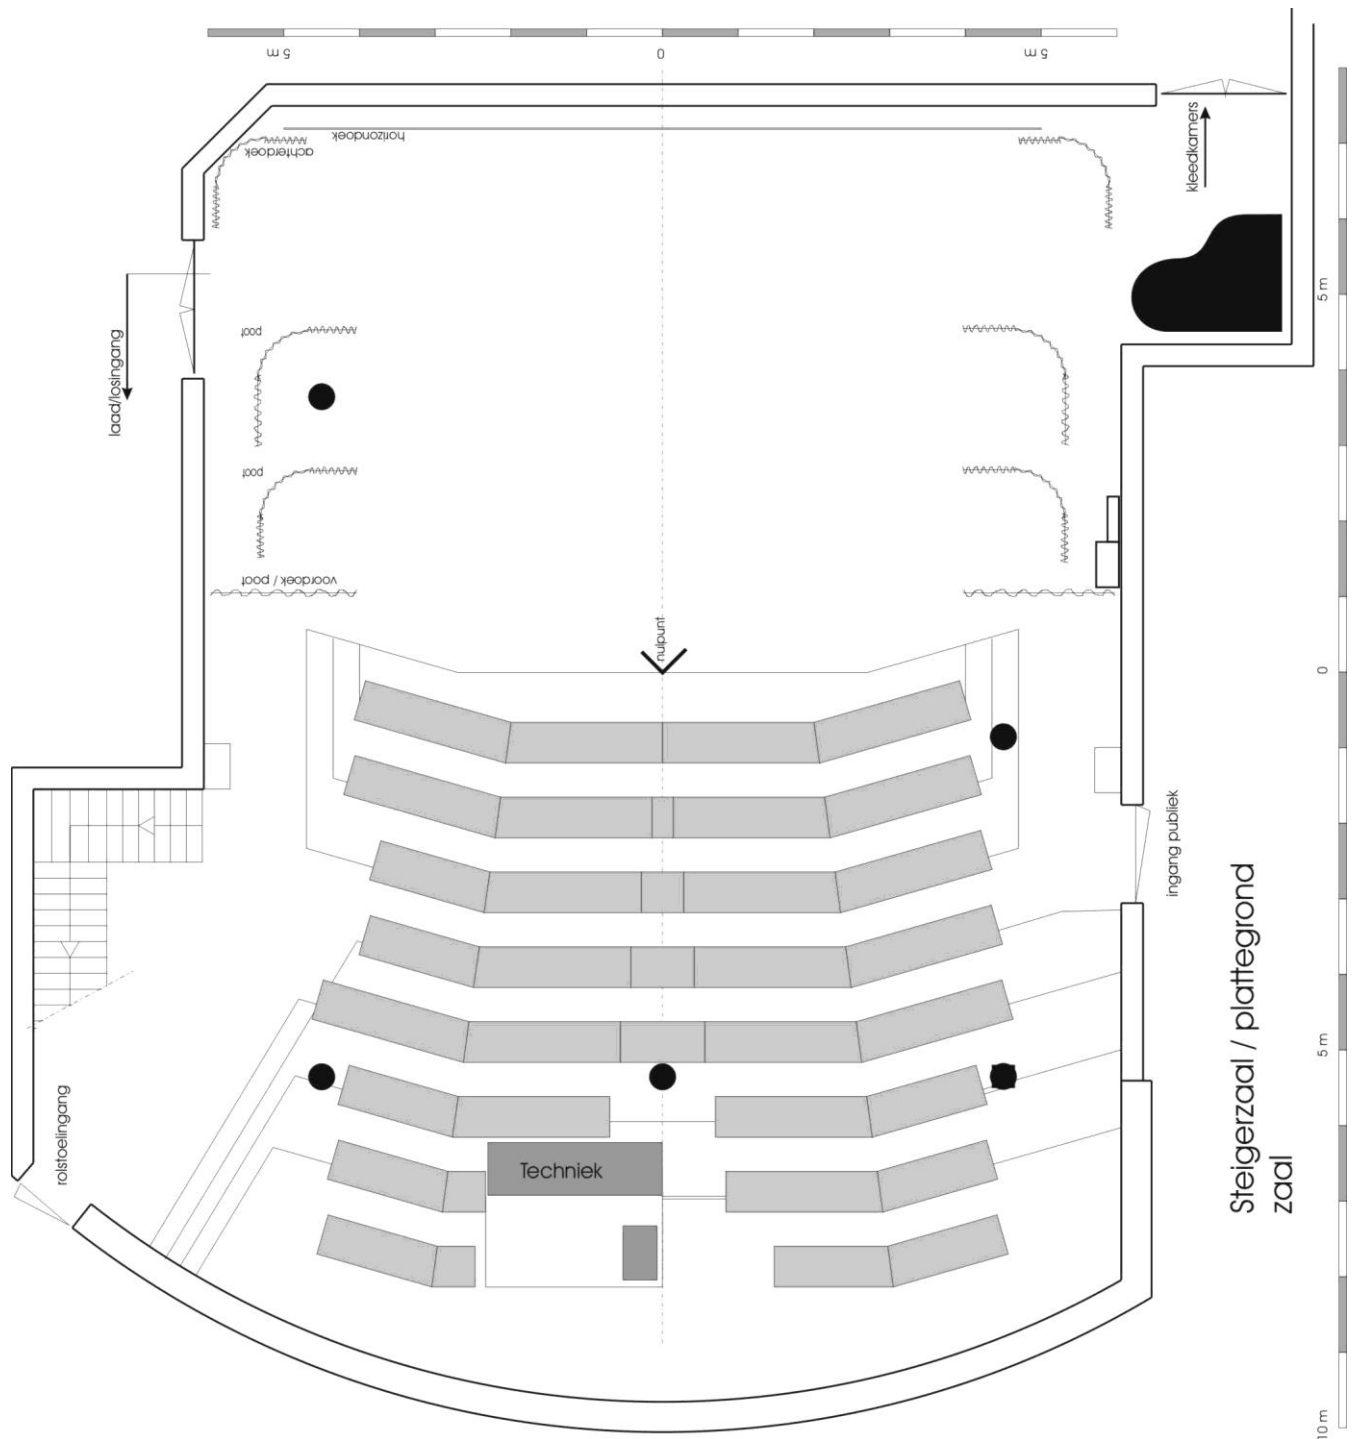

Technische lijst Steigerzaal

Laad- en losadres:

Ridderstraat 23
6511 TM Nijmegen
T: 024-3273911

Algemeen:

- Zaalcapaciteit: 144 personen (inclusief balkon)
- Speelvlak: 8m breed, 7,20m diep, 4,50m hoog
- 1 kleedkamer met douche (eventueel mogelijkheid meerdere kleedkamers te reserveren)
- Laad- en los: maximale opening is 1,60m breed bij 2,00m hoog.
- Regietafel techniek achter in de zaal
- Zaal is voorzien van loopgrid.
- 2 vrije trekken, 1 trek voor horizontadoek
- Zwart fond en zijzwart/poten aan rails
- Zwart voordoek
- Backstage, samen met Karolingenzaal
- Beamer, 7000 ansilumen op vaste positie in 'portaalbrug' aanwezig met shutter.
- Elektrisch bediend filmscherm achterkant middenbrug. (hxb: 2,76 x 4,90m.)
- Kawai R1 concertvleugel (195cm, 3 pedalen)
- ASL intercom met aansluiting regie en toneel rechts

Geluid:

- Zaalgeluid: 2x top d&b Ci90+ 2x sub d&b Cisub powered met d&b D6 amplifier , Axxis Nanoscope balcony speakers.
- Geluidsregeltafel: Midas M32, 32 kanaals input, 6 aux in/out, 16 bussen + koptelefoon
- Monitoren: 4 x d&b minimax 12 powered met QSC-rmx 1850HD, een groter aantal op aanvraag.
- 14 x K&M microfoonstatieven
- Apparatuur:
 - o Dubbele CD-speler (Numark CDN22 MK4)
- Microfoons/DI's:
 - o 5 x Shure sm58
 - o 3 x Shure sm57
 - o 4 x Shure sm87
 - o 2 x Sennheiser 521
 - o 2 x Sennheiser 509
 - o 4 x Oktava Mk-012 instrument condenser
 - o 1 x AKG D112
 - o 4 x Beyerdynamic opus 87 condensator
 - o 4 x Klark Teknik DI (actief)

- Zaallicht:
 - o Kanaal 58 (4 x Par)
 - o Kanaal 59 (plafondspots)
 - o Kanaal 60 (wandlampjes)

Podium netto 7,20 m diep (Nulpunt tot horizondoek); bruto 7,50 m diep (nulpunt tot achtermuur) en 8,00 á 10,40 m breed (breedte is afhankelijk van inrichting coulissen, links staat een kolom)
 Er zijn 3 coulissen links en rechts.
 Het podium is voorzien van een voordeek, achterdoek en horizondoek.