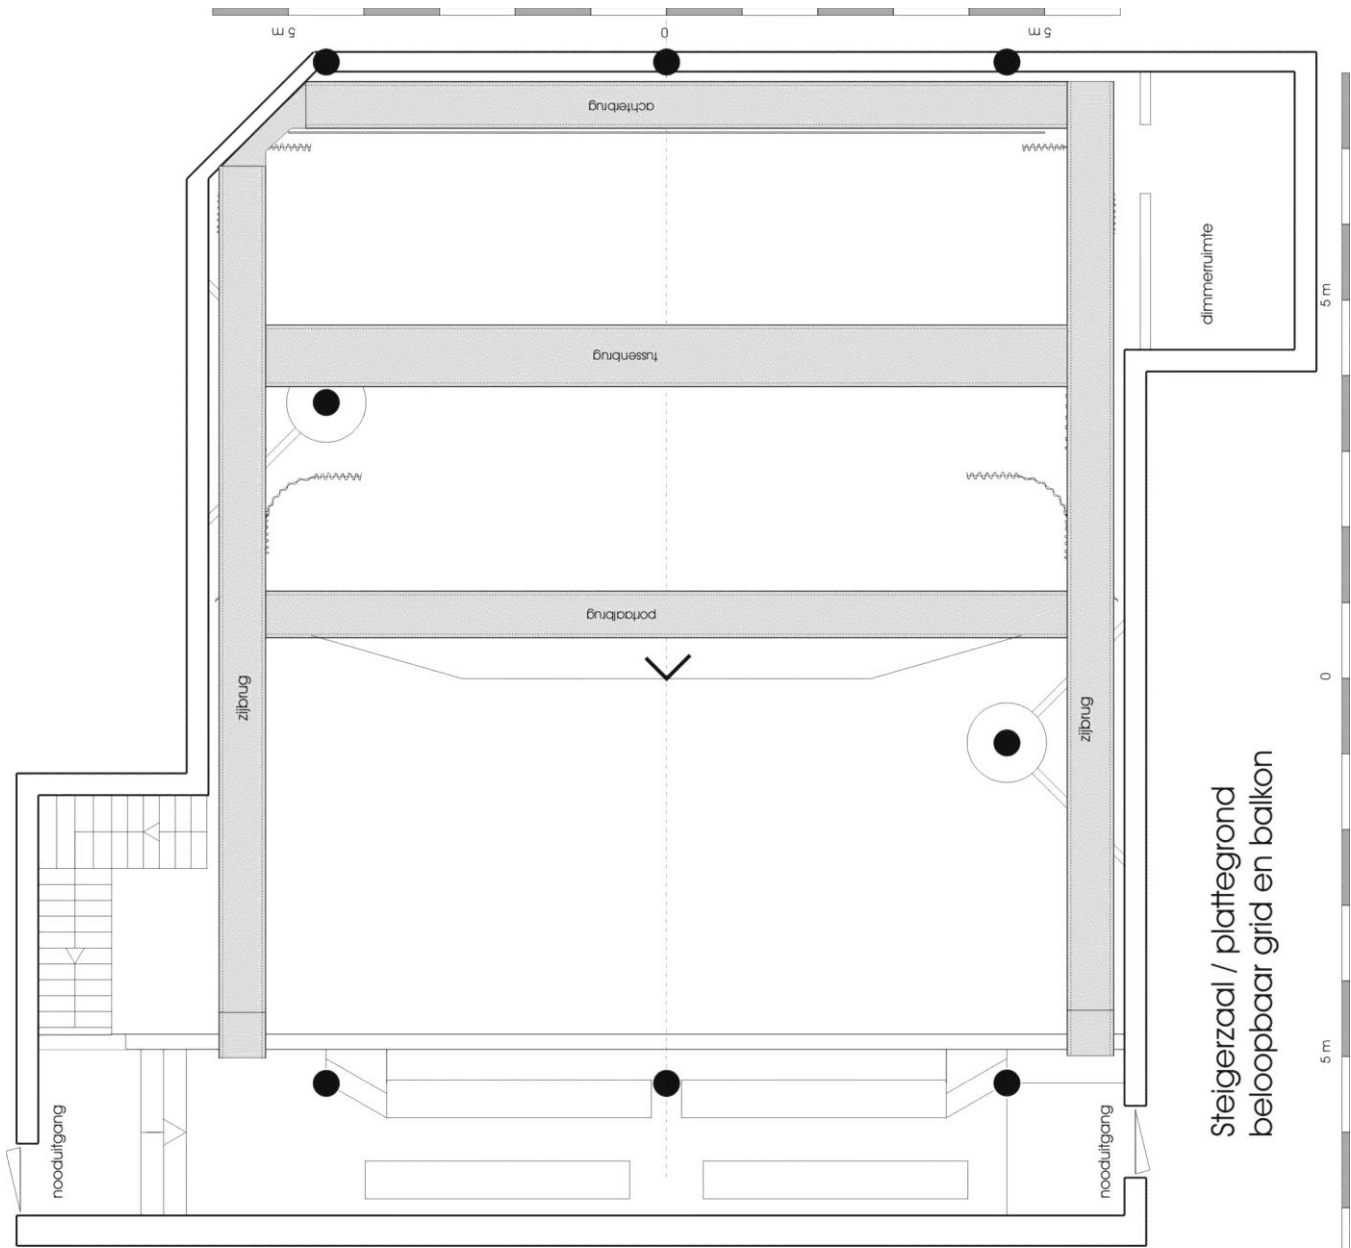

### **- Algemeen:**

- Zaalcapaciteit: 144 personen (inclusief balkon)
- Speelvlak: 8m breed, 7,20m diep, 4,50m hoog
- 1 kleedkamer met douche (eventueel mogelijkheid meerdere kleedkamers te reserveren)
- Laad- en los: maximale opening is 1,60m breed bij 2,00m hoog.
- Regietafel techniek achter in de zaal
- Zaal is voorzien van loopgrid.
- 2 vrije trekken, 1 trek voor horizontadoek
- Zwart fond en zijzwart/poten aan rails
- Zwart voordoek
- Backstage, samen met Karolingenzaal
- Kawai R1 concertvleugel (195cm, 3 pedalen)
- ASL intercom met aansluiting regie en toneel rechts

- **Projectie**

- Beamer op vaste positie in 'portaalbrug' aanwezig:

**beamer** Panasonic PT-EZ770ZEJ  
resolutie 1920 x 1200 WUXGA  
LCD  
6500 ansilumen  
5000:1 contrastratio

**lens** 0.8 -1

**scherm** Viewing Area 490 x 276 cm.  
verhouding 16 : 9

**scaler** Extron IN 1608  
2 x vga in  
2 x HDMI in  
2 x cat6 in

Podium aansluiting = HDMI

Podium netto 7,20 m diep (Nulpunt tot horizondoek); bruto 7,50 m diep (nulpunt tot achtermuur) en 8,00 á 10,40 m breed (breedte is afhankelijk van inrichting coulissen, links staat een kolom)  
 Er zijn 3 coulissen links en rechts.  
 Het podium is voorzien van een voordeek, achterdoek en horizondoek.

Steigerzaal / plattegrond  
beloopbaar grid en balkon