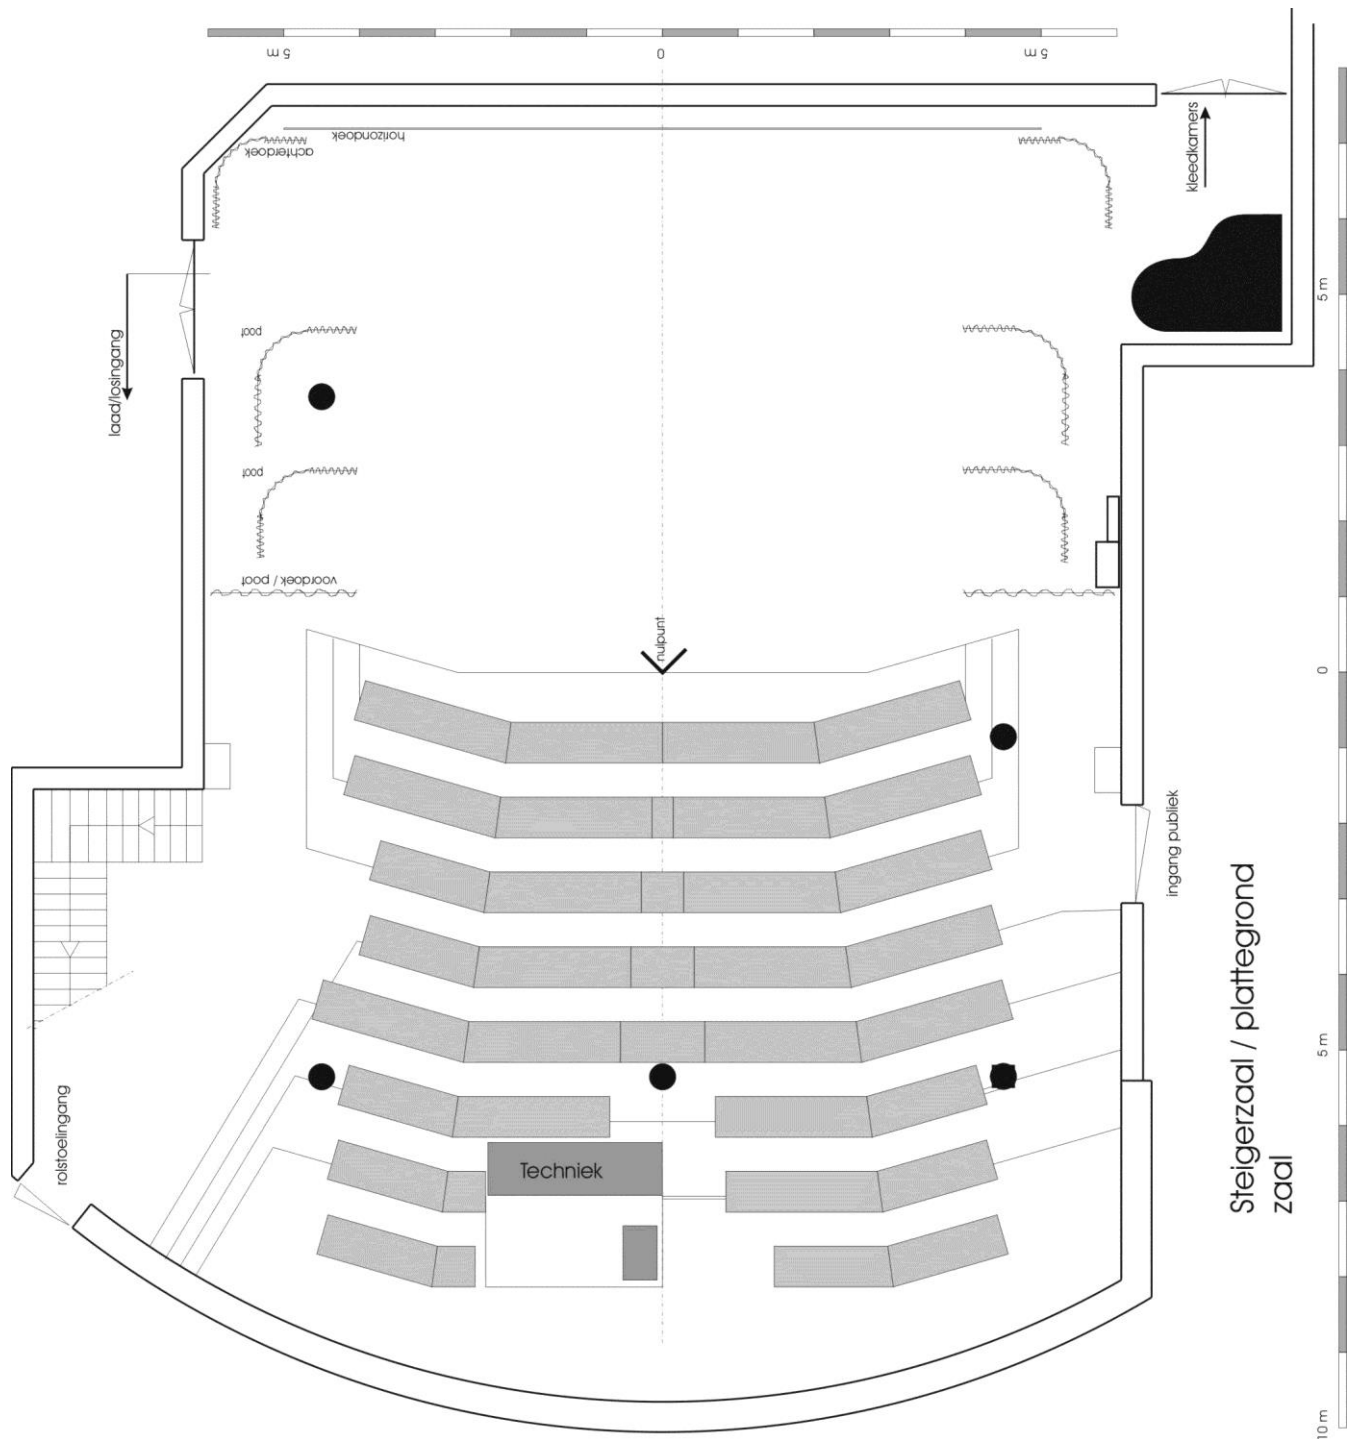

### **- Algemeen:**

- Zaalcapaciteit: 144 personen (inclusief balkon)
- Speelvlak: 8m breed, 7,20m diep, 4,50m hoog
- 1 kleedkamer met douche (eventueel mogelijkheid meerdere kleedkamers te reserveren)
- Laad- en los: maximale opening is 1,60m breed bij 2,00m hoog.
- Regietafel techniek achter in de zaal
- Zaal is voorzien van loopgrid.
- 2 vrije trekken, 1 trek voor horizontadoek
- Zwart fond en zijzwart/poten aan rails
- Zwart voordoek
- Backstage, samen met Karolingenzaal
- Kawai R1 concertvleugel (195cm, 3 pedalen)
- ASL intercom met aansluiting regie en toneel rechts

- **Licht**

- 51 vrije dimmers 2,3KW, MA-lighting, dmx gestuurd.
- Lichttafel: ADB Liberty
- 104 prikpunten, waarvan 8 op de vloer
- 4 x torentje en 4 x vloerstatief
- Zaalbrug, Front: 8 x ADB 1kW PC, 6 x ADB 1kW zoomprofiel
- Achterbrug, Tegen: 8 x ADB 1kW PC
- Horizonbatterij: 18 armaturen: 3 kleuren, elk 6 armaturen, kanaal 52 t/m 57
- Los:
  - o 18 x Thomas PAR64 1kW medium flood
  - o 24 x ADB 1kW PC C103 met barndoors
  - o 5 x 600W Selecon Pacific zoomprofiel
  
- Zaallicht, kanaal:
  - o 58 (4 x Par)
  - o 59 (plafondspots)
  - o 60 (wandlampjes)

- **Projectie**

- Beamer op vaste positie in 'portaalbrug' aanwezig:

**beamer** Panasonic PT-EZ770ZEJ  
resolutie 1920 x 1200 WUXGA  
LCD  
6500 ansilumen  
5000:1 contrastratio

**lens** 0.8 -1

**scherm** Viewing Area 490 x 276 cm.  
verhouding 16 : 9

**scaler** Extron IN 1608  
2 x vga in  
2 x HDMI in  
2 x cat6 in

Podium aansluiting = HDMI

Podium netto 7,20 m diep (Nulpunt tot horizondoek); bruto 7,50 m diep (nulpunt tot achtermuur) en 8,00 á 10,40 m breed (breedte is afhankelijk van inrichting coulissen, links staat een kolom)  
 Er zijn 3 coulissen links en rechts.  
 Het podium is voorzien van een voordeek, achterdoek en horizondoek.