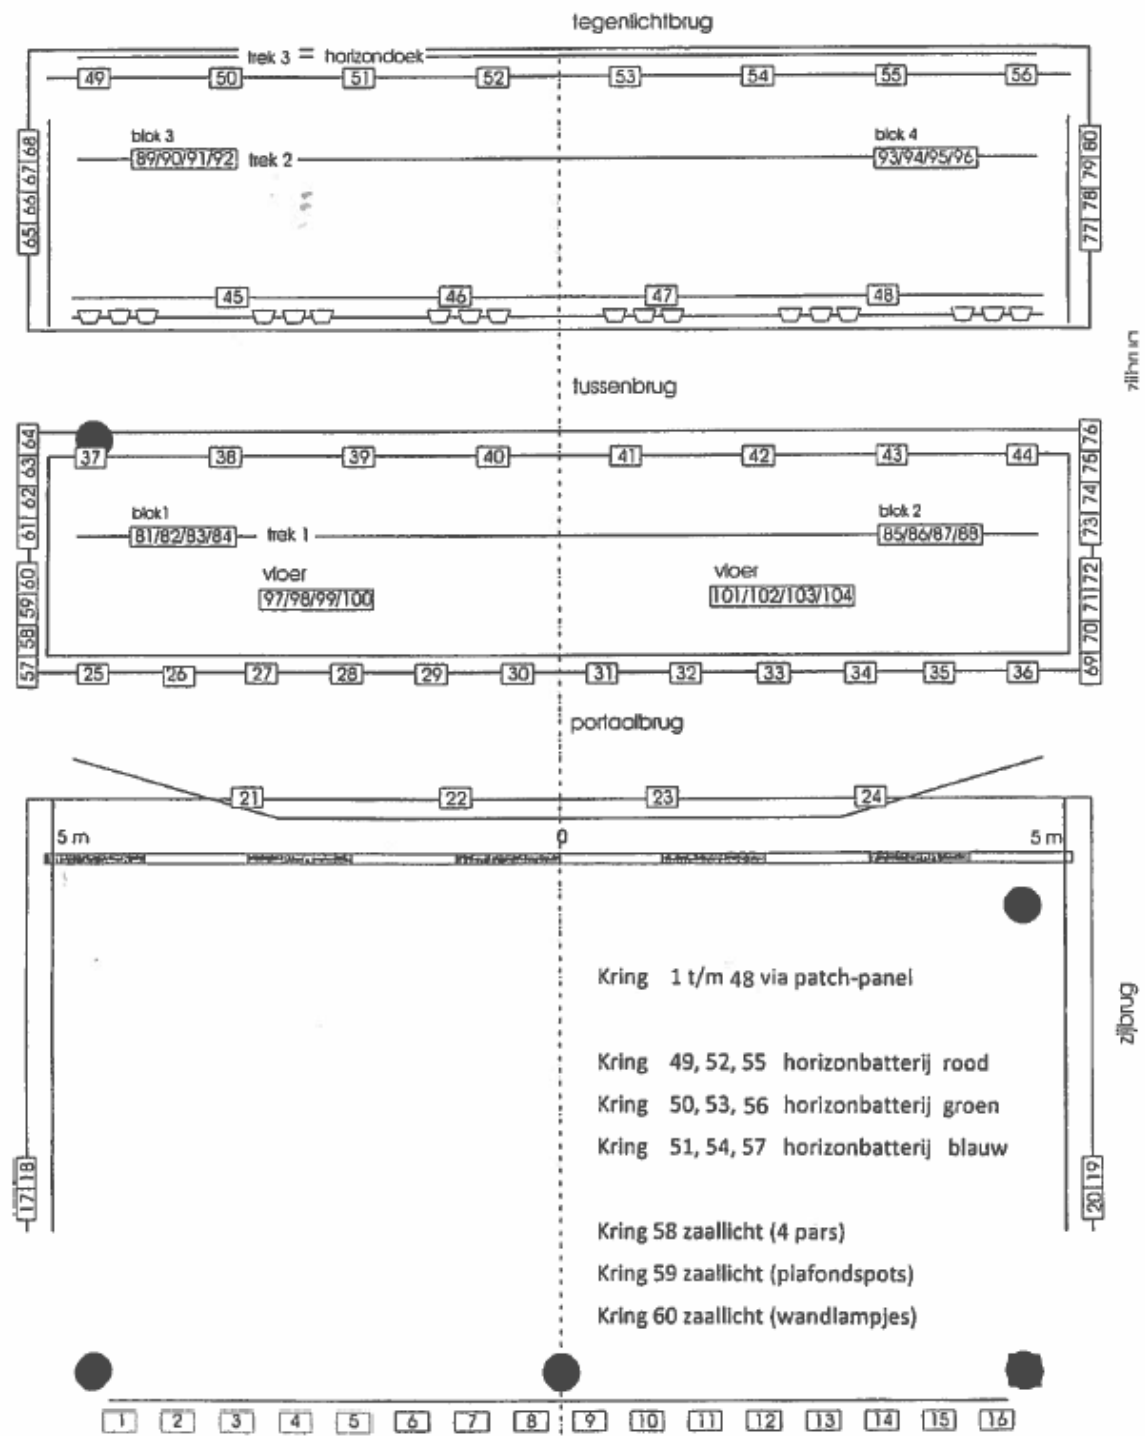

Steigerzaal / patchaansluitingen