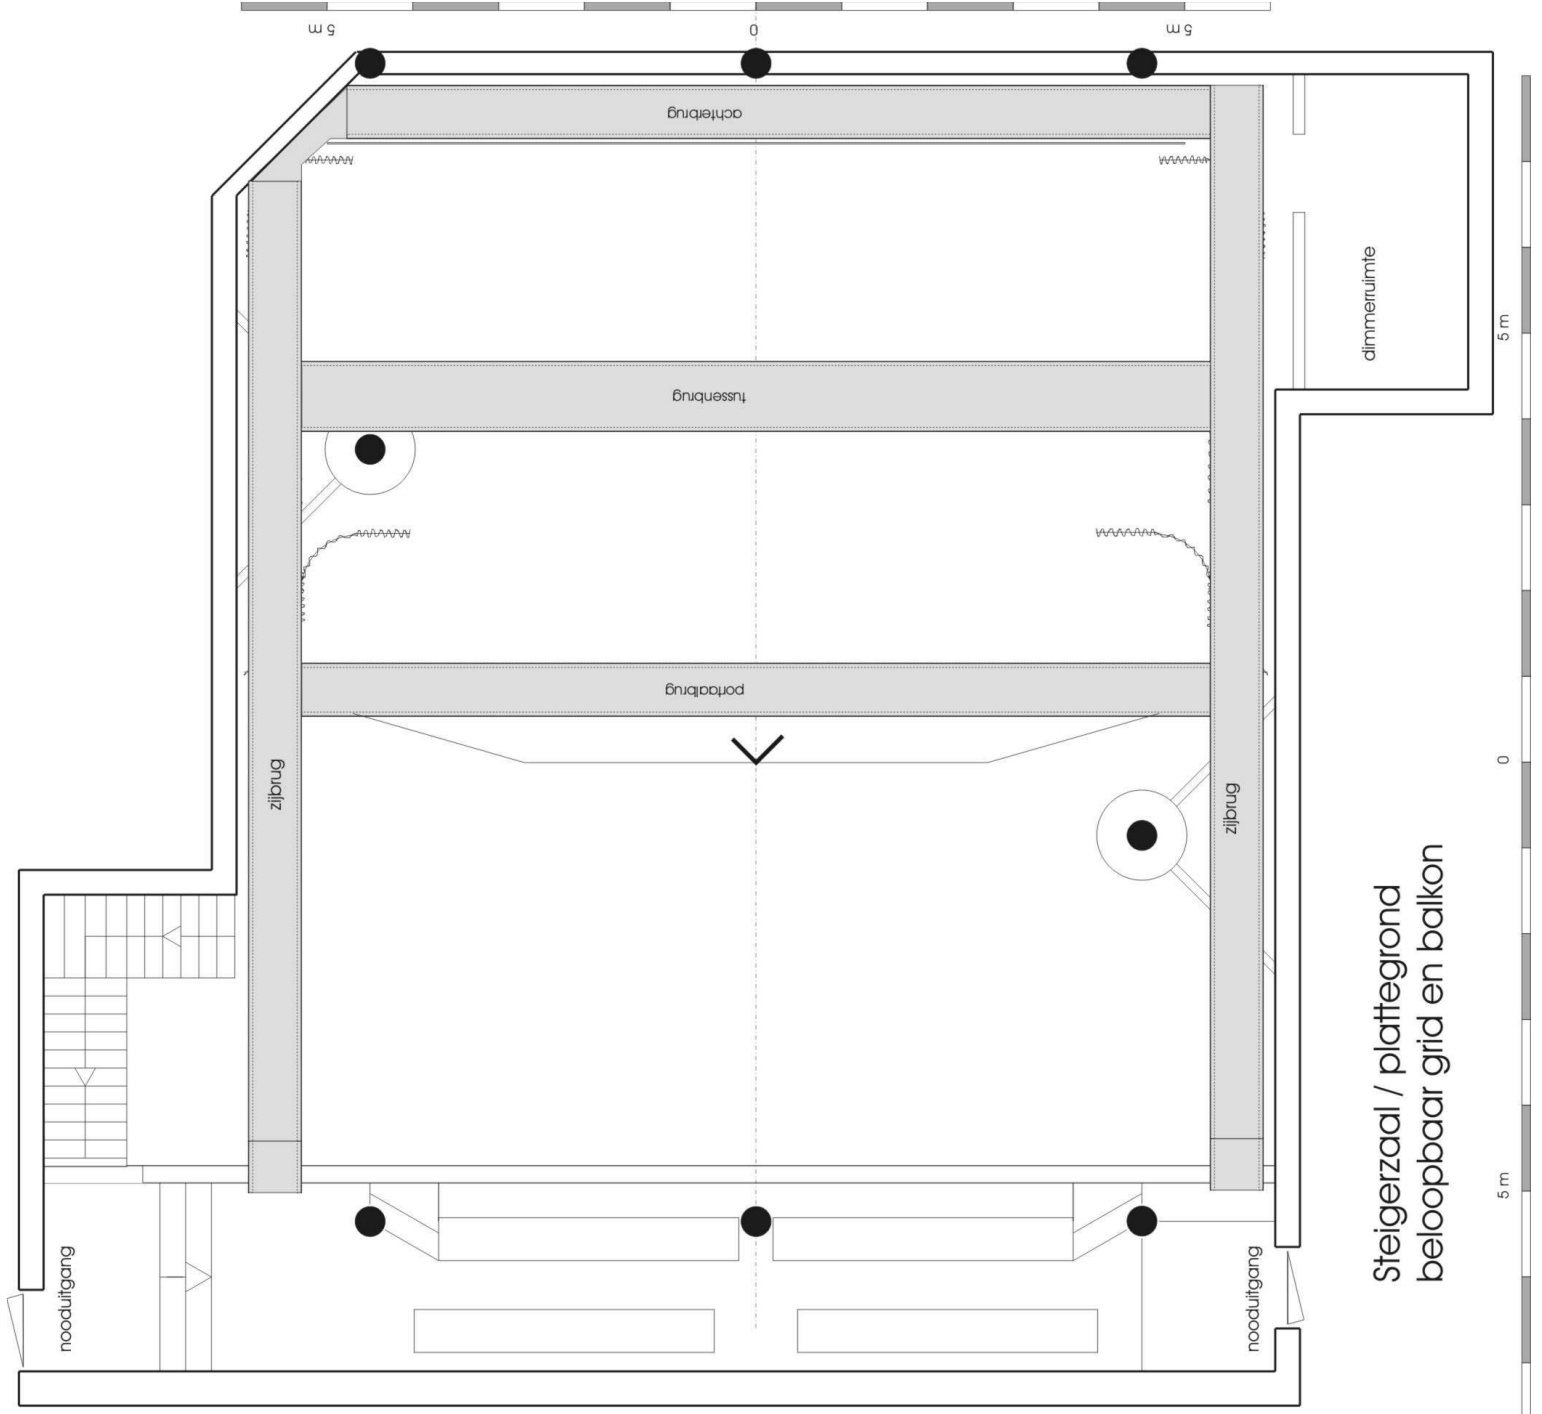

### **Algemeen:**

- Zaalcapaciteit: 144 personen (inclusief balkon)
- Speelvlak: 8m breed, 7,20m diep, 4,50m hoog
- 1 kleedkamer met douche (eventueel mogelijkheid meerdere kleedkamers te reserveren)
- Laad- en los: maximale opening is 1,60m breed bij 2,00m hoog.
- Regietafel techniek achter in de zaal
- Zaal is voorzien van loopgrid.
- 2 vrije trekken, 1 trek voor horizontadoek
- Zwart fond en zijzwart/poten aan rails
- Zwart voordoek
- Backstage, samen met Karolingenzaal
- Beamer, 7000 ansilumen op vaste positie in 'portaalbrug' aanwezig met shutter.
- Elektrisch bediend filmscherm achterkant middenbrug. (hxb: 2,76 x 4,90m.)
- Kawai R1 concertvleugel (195cm, 3 pedalen)
- ASL intercom met aansluiting regie en toneel rechts

## **Licht:**

- 48 vrije dimmers 2,3KW, MA-lighting, dmx gestuurd.
- Lichttafel: ADB Liberty, 201 channels
- 104 prikpunten, waarvan 8 op de vloer
- 4 x torentje en 4 x vloerstatief
- Zaalbrug, Front: 8 x ADB 1kW PC, 6 x ADB 1kW zoomprofiel
- Horizonbatterij: 18 armaturen: 3 kleuren, elk 6 armaturen, kanaal 49 t/m 57
- Los:
  - o 18 x Thomas PAR64 1kW CP62 medium flood
  - o 6 x PAR64 1kW CP60 very narrow
  - o 32 x ADB 1kW PC C103 met barndoors
  - o 5 x 1kW Selecon Pacific zoomprofiel
  - o 1 x 650W Selecon Pacific zoomprofiel
- Zaallicht:
  - o Kanaal 58 (4 x Par)
  - o Kanaal 59 (plafondspots)
  - o Kanaal 60 (wandlampjes)

Podium netto 7,20 m diep (Nulpunt tot horizondoek); bruto 7,50 m diep (nulpunt tot achtermuur) en 8,00 á 10,40 m breed (breedte is afhankelijk van inrichting coulissen, links staat een kolom)  
 Er zijn 3 coulissen links en rechts.  
 Het podium is voorzien van een voordeek, achterdoek en horizondoek.