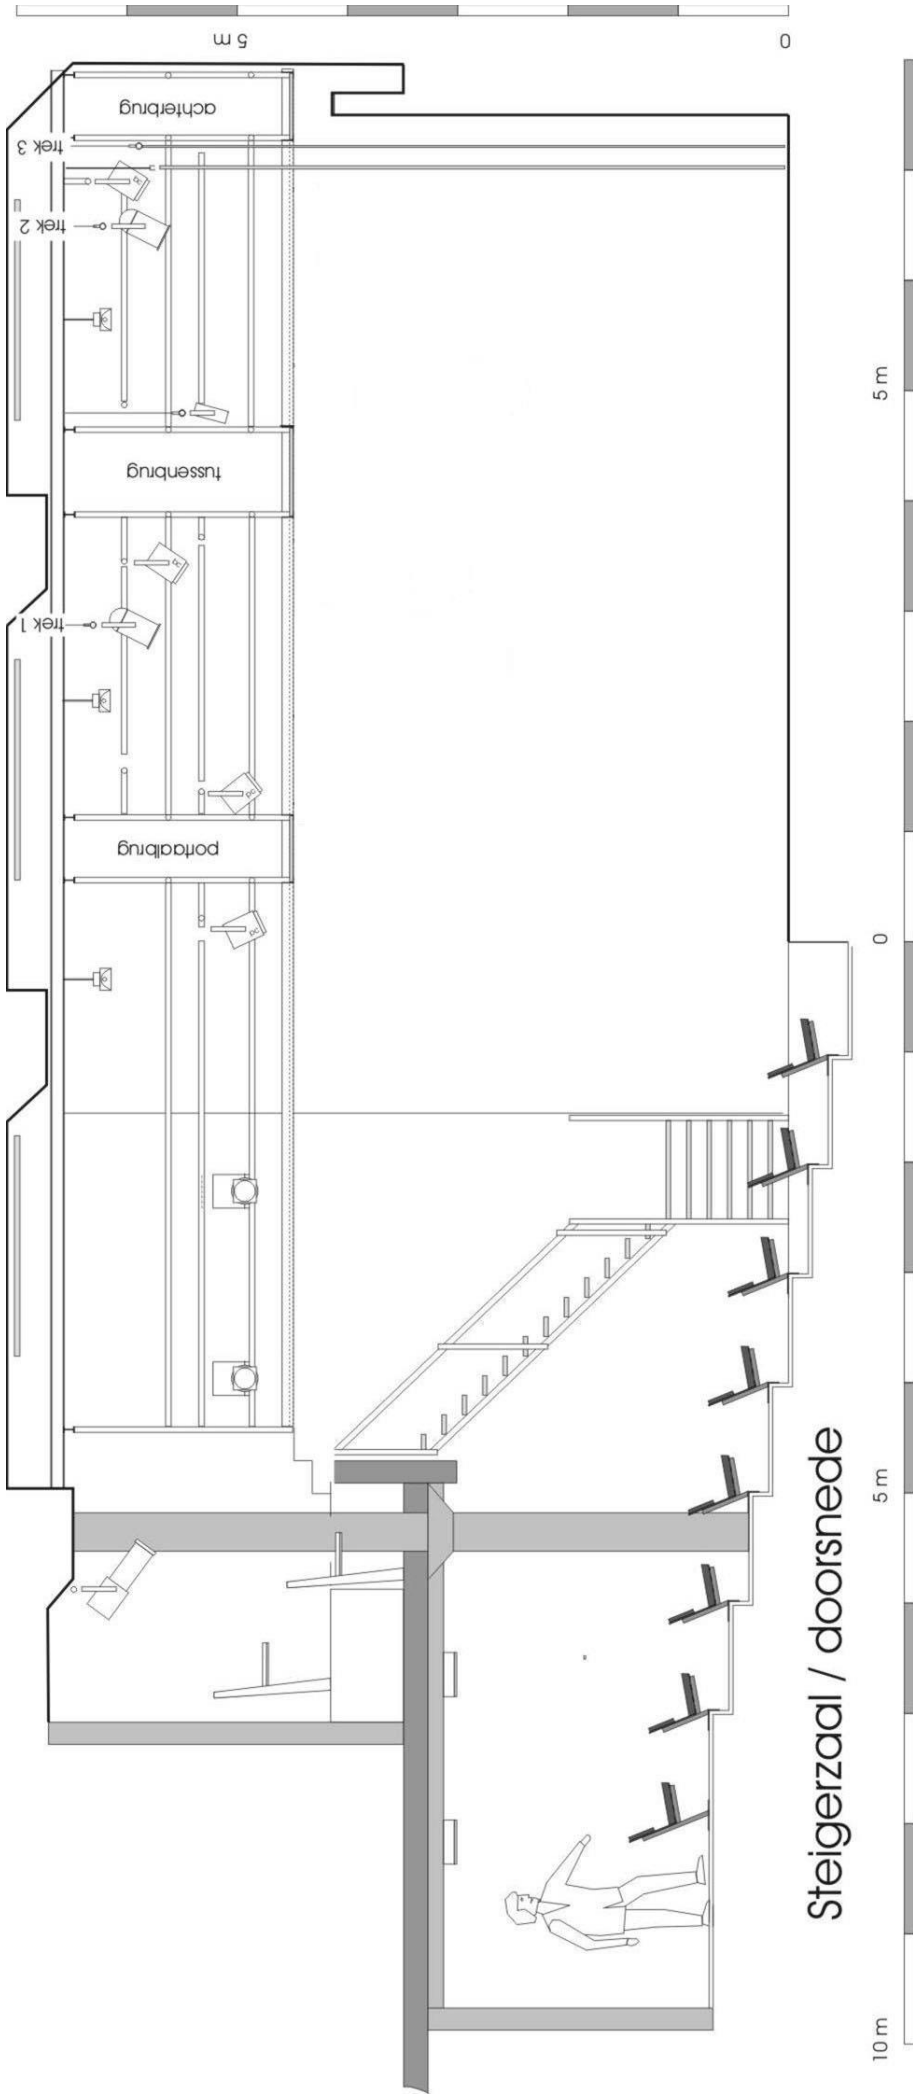

### **Algemeen:**

- Zaalcapaciteit: 144 personen (inclusief balkon)
- Speelvlak: 8m breed, 7,20m diep, 4,50m hoog
- 1 kleedkamer met douche (eventueel mogelijkheid meerdere kleedkamers te reserveren)
- Laad- en los: maximale opening is 1,60m breed bij 2,00m hoog.
- Regietafel techniek achter in de zaal
- Zaal is voorzien van loopgrid.
- 2 vrije trekken, 1 trek voor horizontadoek
- Zwart fond en zijzwart/poten aan rails
- Zwart voordoek
- Backstage, samen met Karolingenzaal
- Beamer, 7000 ansilumen op vaste positie in 'portaalbrug' aanwezig met shutter.
- Elektrisch bediend filmscherm achterkant middenbrug. (hxb: 2,76 x 4,90m.)
- Kawai R1 concertvleugel (195cm, 3 pedalen)
- ASL intercom met aansluiting regie en toneel rechts

## **Licht:**

- 48 vrije dimmers 2,3KW, MA-lighting, dmx gestuurd.
- Lichttafel: ADB Liberty, 201 channels
- 104 prikpunten, waarvan 8 op de vloer
- 4 x torentje en 4 x vloerstatief
- Zaalbrug, Front: 8 x ADB 1kW PC, 6 x ADB 1kW zoomprofiel
- Horizonbatterij: 18 armaturen: 3 kleuren, elk 6 armaturen, kanaal 49 t/m 57
- Los:
  - o 18 x Thomas PAR64 1kW CP62 medium flood
  - o 6 x PAR64 1kW CP60 very narrow
  - o 32 x ADB 1kW PC C103 met barndoors
  - o 5 x 1kW Selecon Pacific zoomprofiel
  - o 1 x 650W Selecon Pacific zoomprofiel
- Zaallicht:
  - o Kanaal 58 (4 x Par)
  - o Kanaal 59 (plafondspots)
  - o Kanaal 60 (wandlampjes)

Podium netto 7,20 m diep (Nulpunt tot horizondoek); bruto 7,50 m diep (nulpunt tot achtermuur) en 8,00 á 10,40 m breed (breedte is afhankelijk van inrichting coulissen, links staat een kolom)  
 Er zijn 3 coulissen links en rechts.  
 Het podium is voorzien van een voordeek, achterdoek en horizondoek.