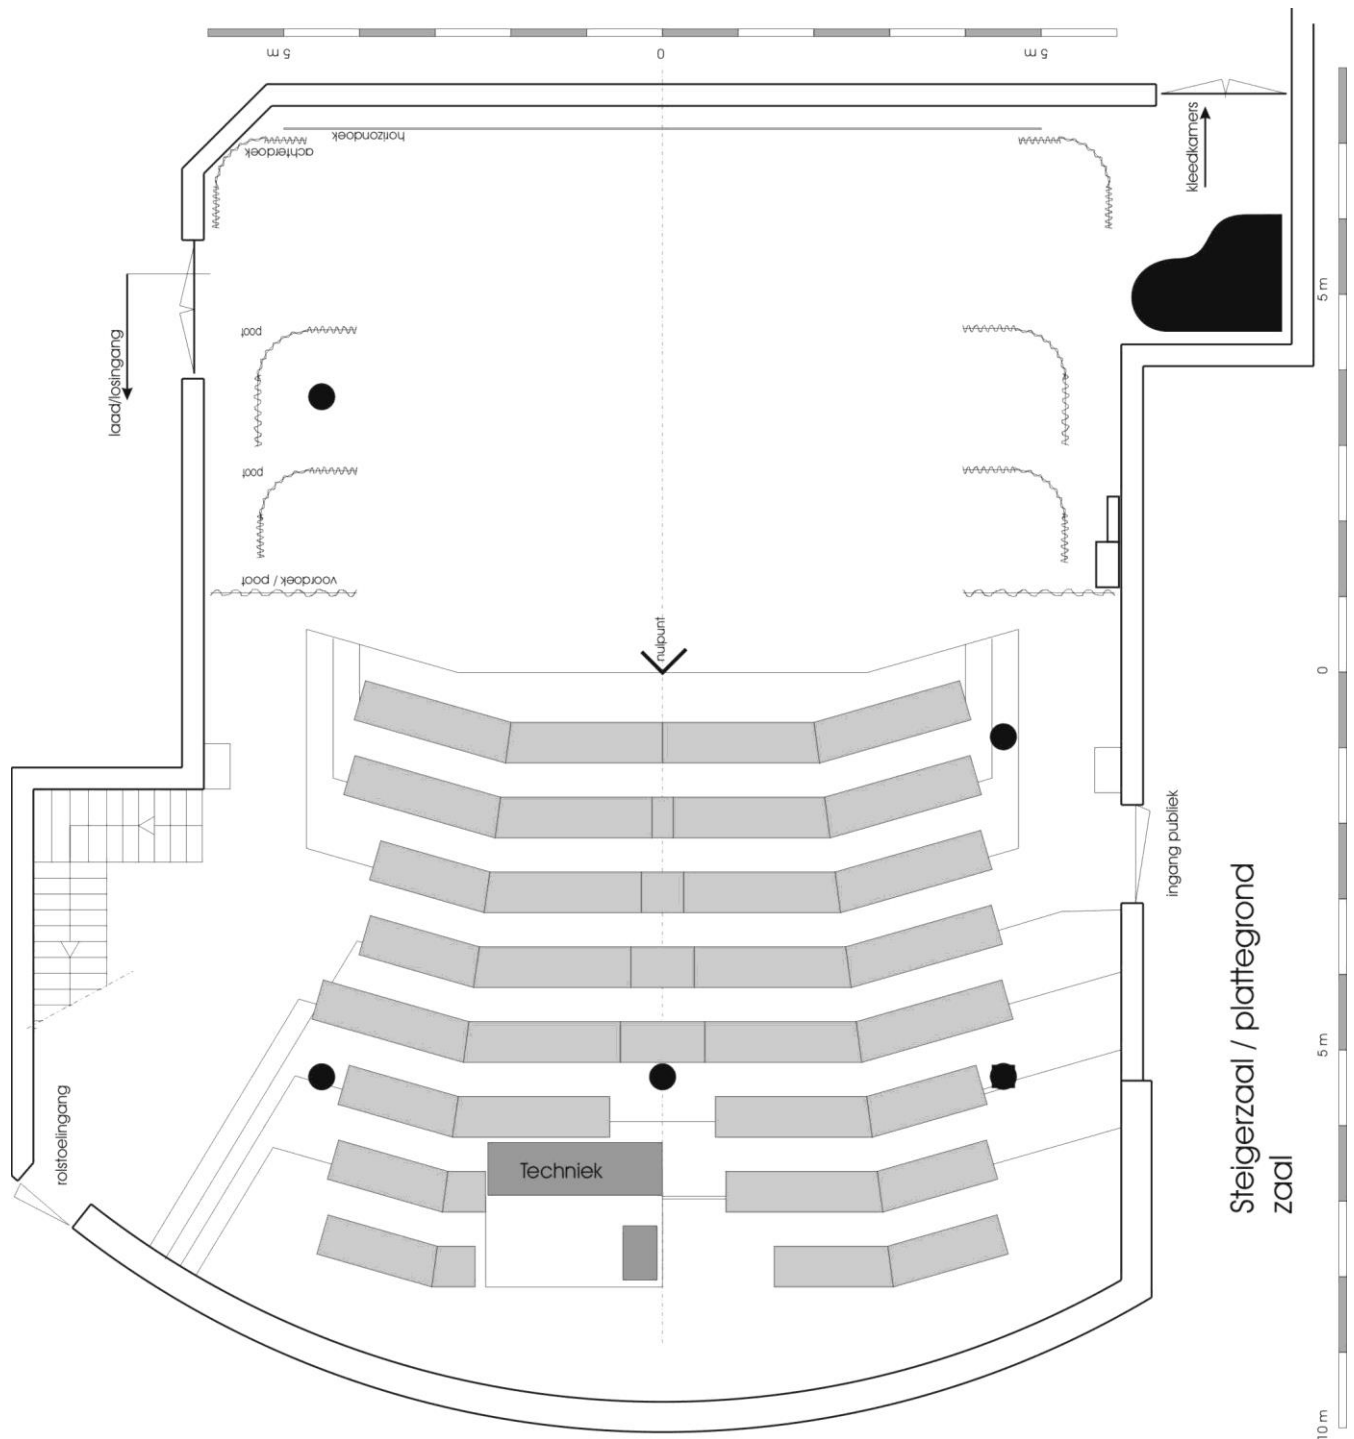

### **Algemeen:**

- Zaalcapaciteit: 144 personen (inclusief balkon)
- Speelvlak: 8m breed, 7,20m diep, 4,50m hoog
- 1 kleedkamer met douche (eventueel mogelijkheid meerdere kleedkamers te reserveren)
- Laad- en los: maximale opening is 1,60m breed bij 2,00m hoog.
- Regietafel techniek achter in de zaal
- Zaal is voorzien van loopgrid.
- 2 vrije trekken, 1 trek voor horizontadoek
- Zwart fond en zijzwart/poten aan rails
- Zwart voordoek
- Backstage, samen met Karolingenzaal
- Beamer, 7000 ansilumen op vaste positie in 'portaalbrug' aanwezig met shutter.
- Elektrisch bediend filmscherm achterkant middenbrug. (hxb: 2,76 x 4,90m.)
- Kawai R1 concertvleugel (195cm, 3 pedalen)
- ASL intercom met aansluiting regie en toneel rechts

Podium netto 7,20 m diep (Nulpunt tot horizondoek); bruto 7,50 m diep (nulpunt tot achtermuur) en 8,00 á 10,40 m breed (breedte is afhankelijk van inrichting coulissen, links staat een kolom)  
 Er zijn 3 coulissen links en rechts.  
 Het podium is voorzien van een voordeek, achterdoek en horizondoek.